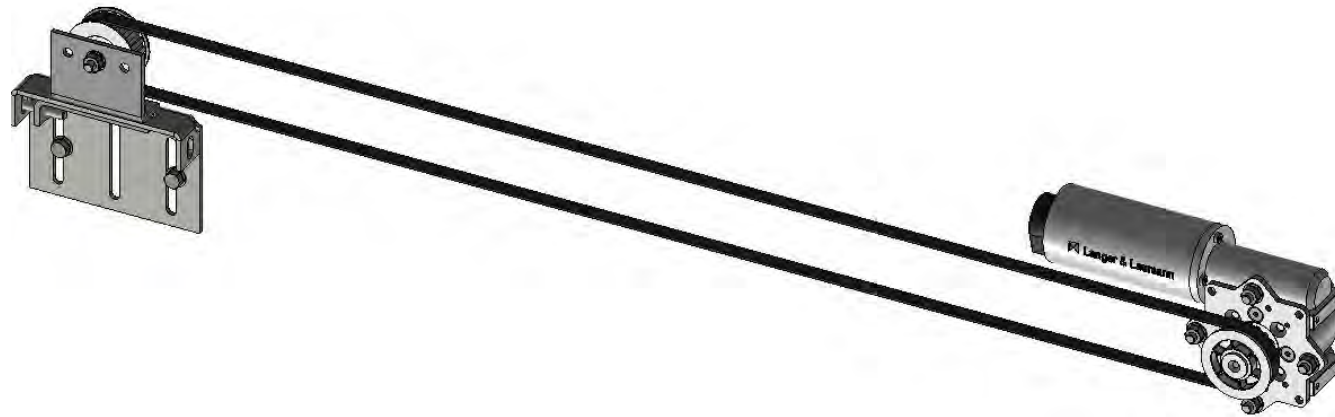

Umbauanleitung **assembly instruction**

MacPuarsa Zahnriemen **MacPuarsa tooth belt**

Version rechts / links - **version left / right**

Umbausatz komplett – full conversion kit

Langer & Laumann Ingenieurbüro GmbH
Wilmsberger Weg 8
48565 Steinfurt
Germany