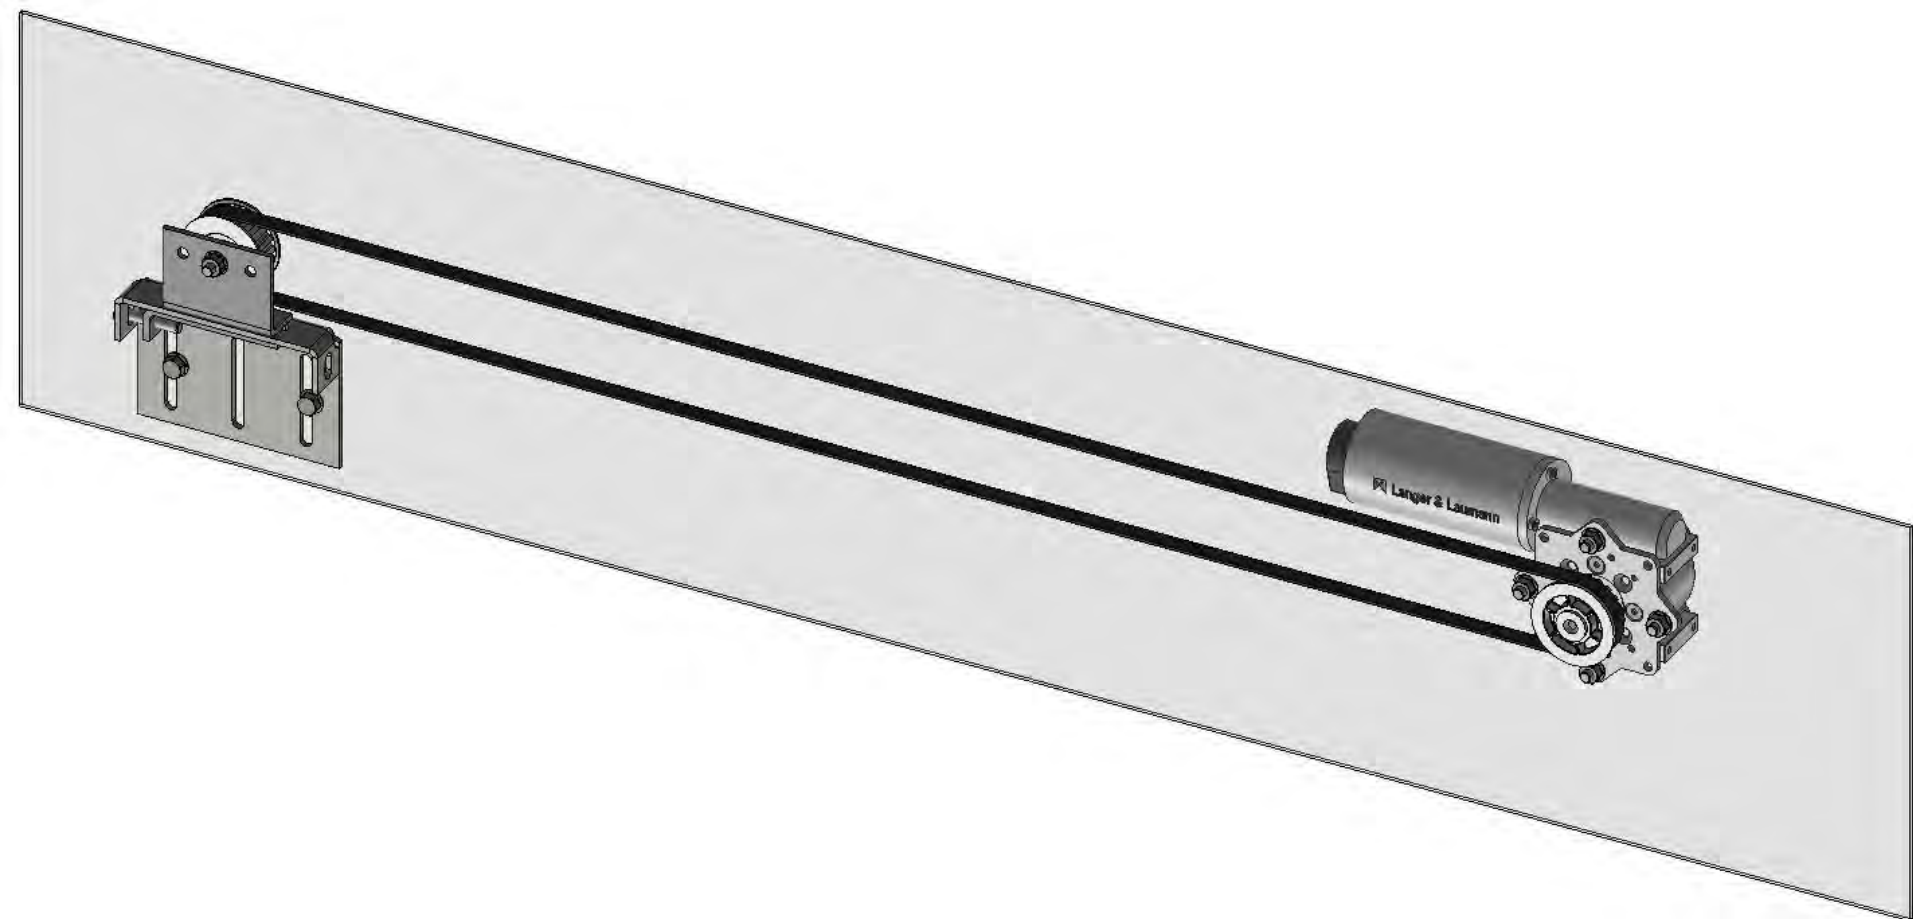

Umbauanleitung **assembly instruction**

MacPuarsa Zahnriemen **MacPuarsa tooth belt**

Version rechts / links - **version left / right**

Umbausatz komplett – full conversion kit

Langer & Laumann Ingenieurbüro GmbH
Wilmsberger Weg 8
48565 Steinfurt
Germany