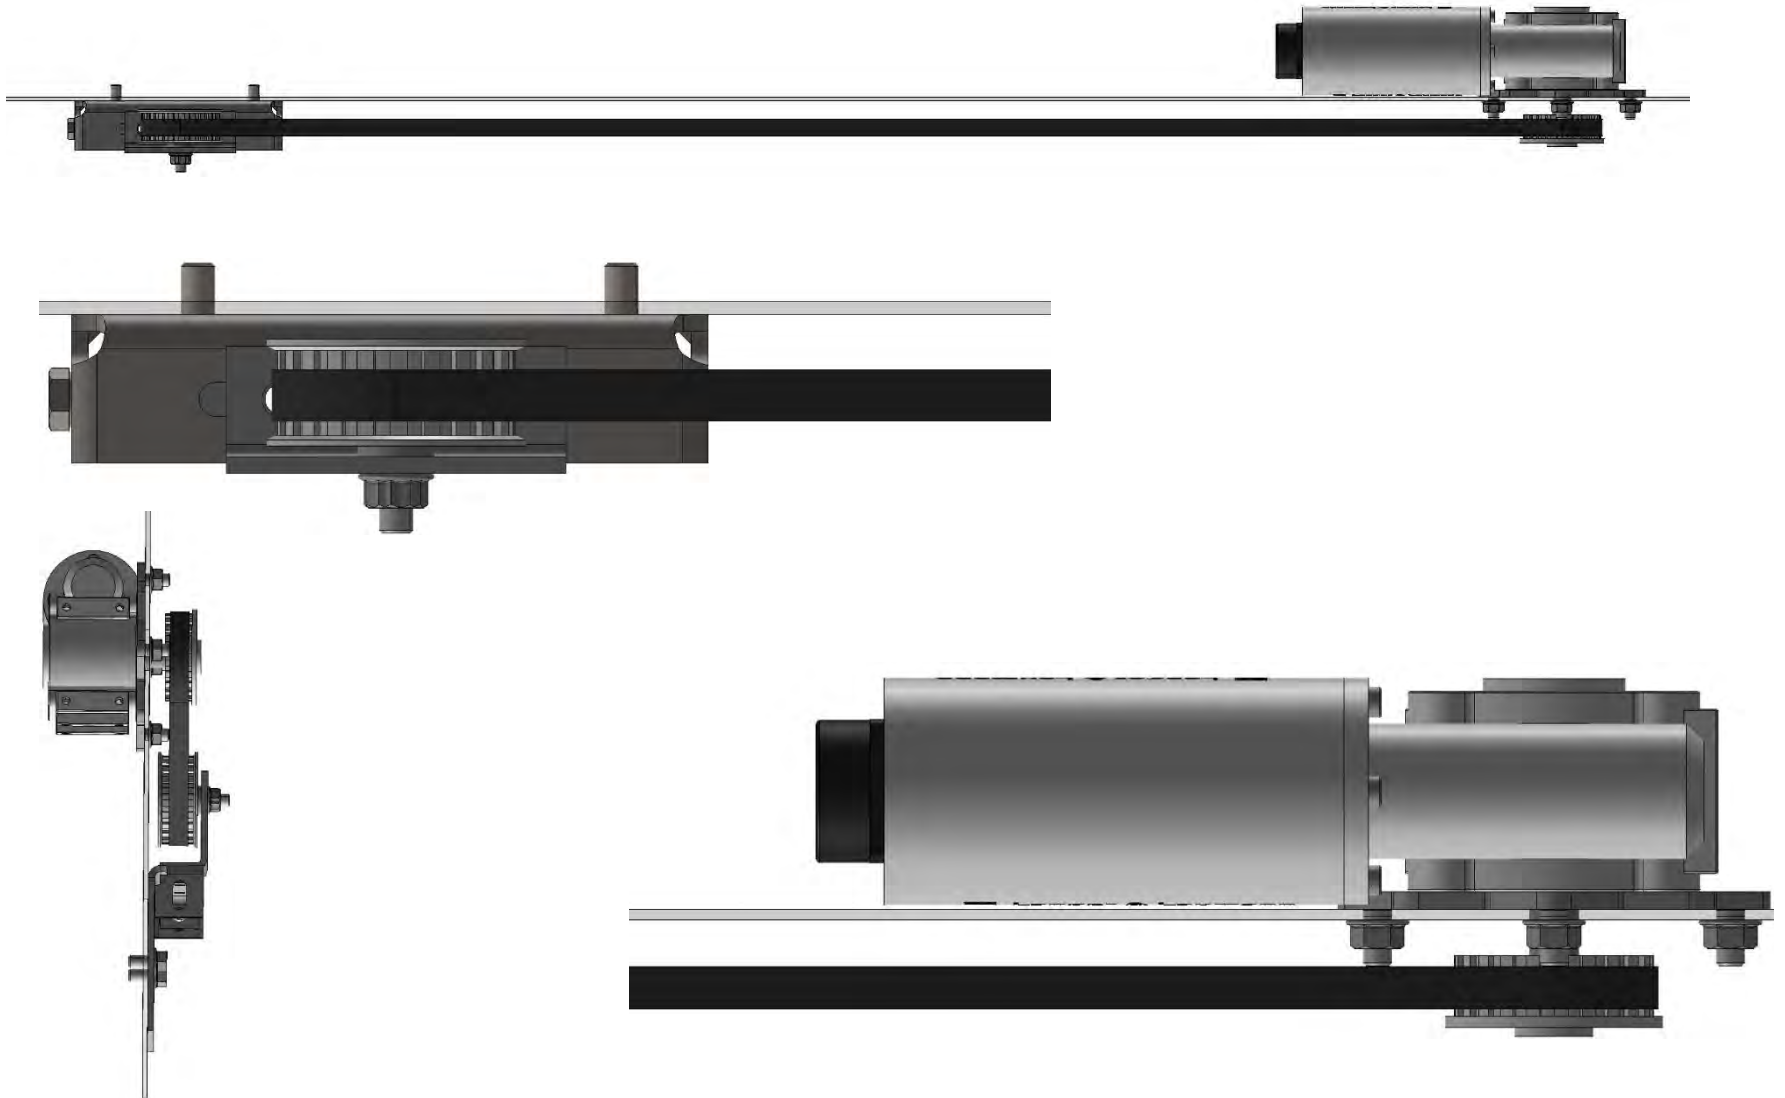

Umbauanleitung **assembly instruction**

MacPuarsa Zahnriemen **MacPuarsa tooth belt**

Version rechts / links - **version left / right**

Umbausatz komplett – full conversion kit

Langer & Laumann Ingenieurbüro GmbH
Wilmsberger Weg 8
48565 Steinfurt
Germany