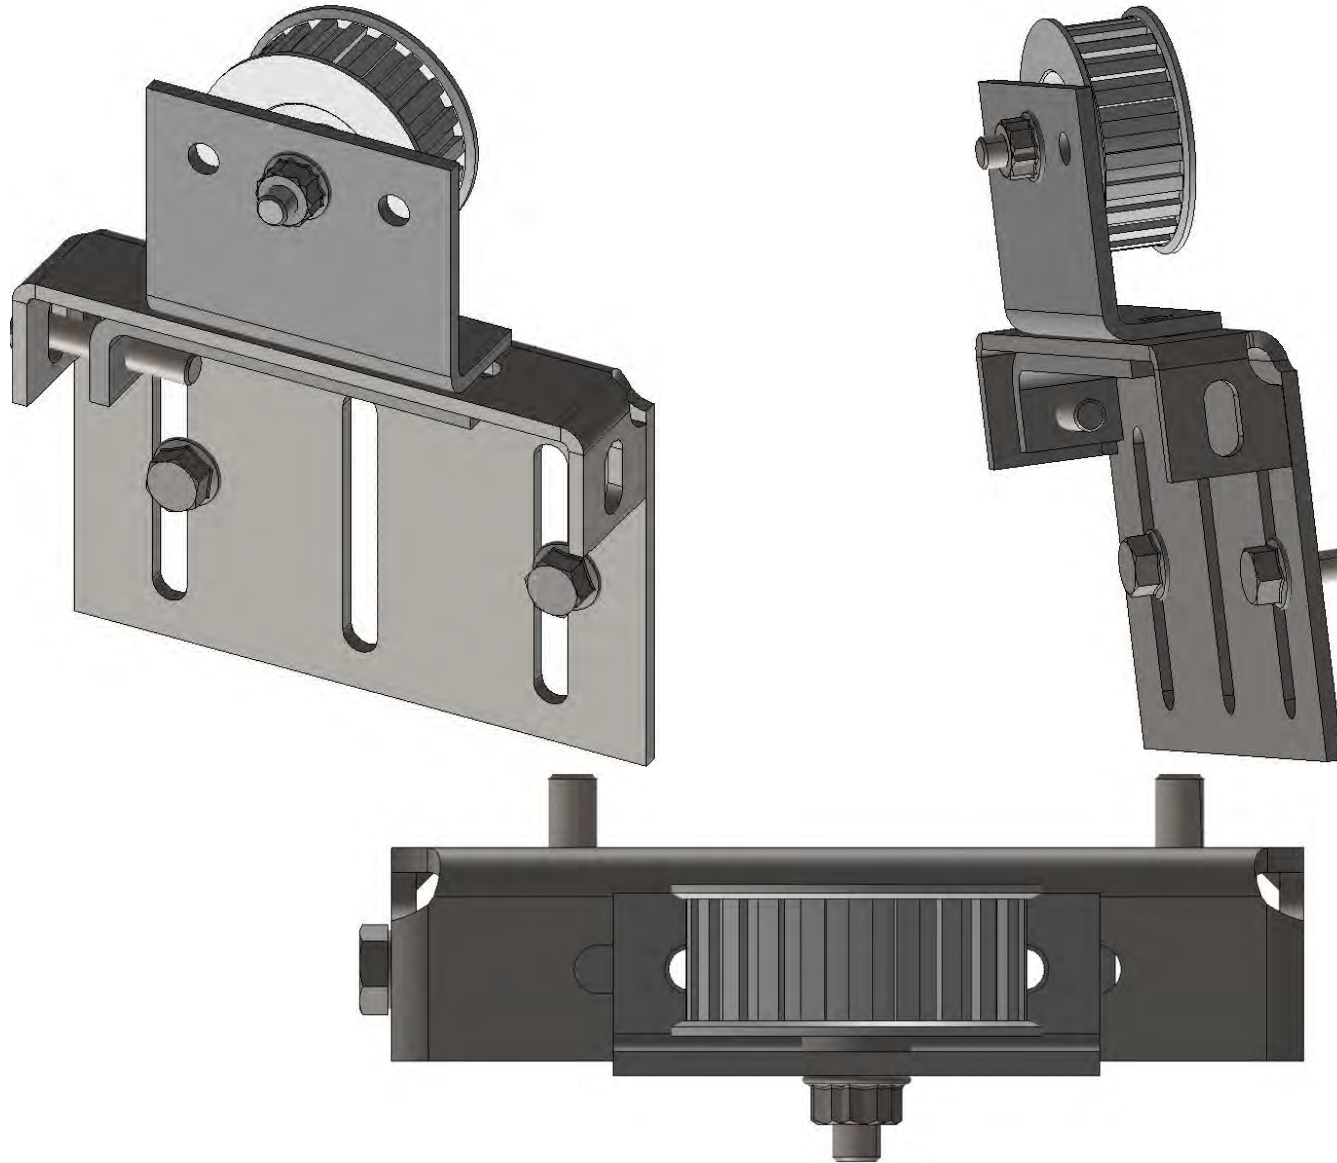

Umbauanleitung **assembly instruction**

MacPuarsa Zahnriemen **MacPuarsa tooth belt**

Version rechts / links - **version left / right**

Umbausatz komplett – full conversion kit

Langer & Laumann Ingenieurbüro GmbH
Wilmsberger Weg 8
48565 Steinfurt
Germany