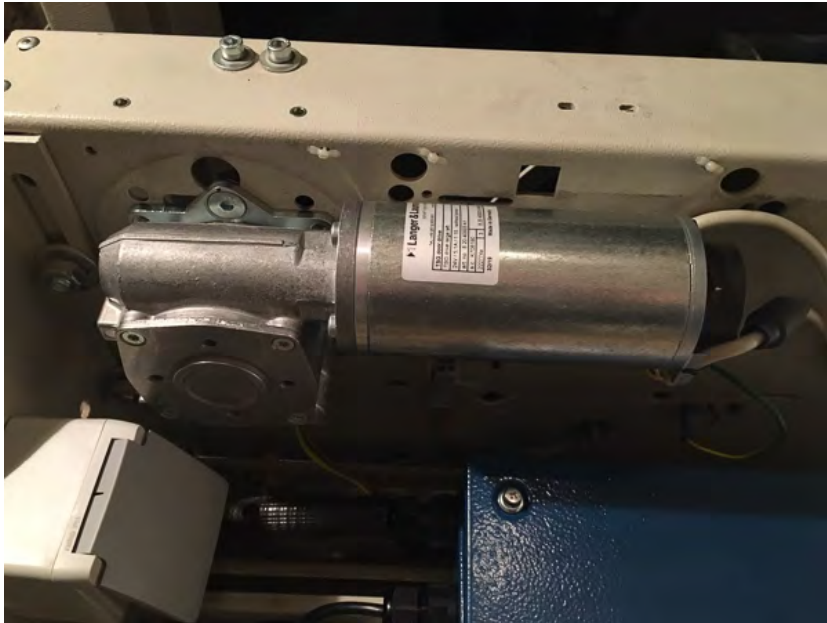

Umbauanleitung **assembly instruction**

MacPuarsa Zahnriemen **MacPuarsa tooth belt**

Version rechts / links - **version left / right**

Umbausatz komplett – full conversion kit

Langer & Laumann Ingenieurbüro GmbH
Wilmsberger Weg 8
48565 Steinfurt
Germany