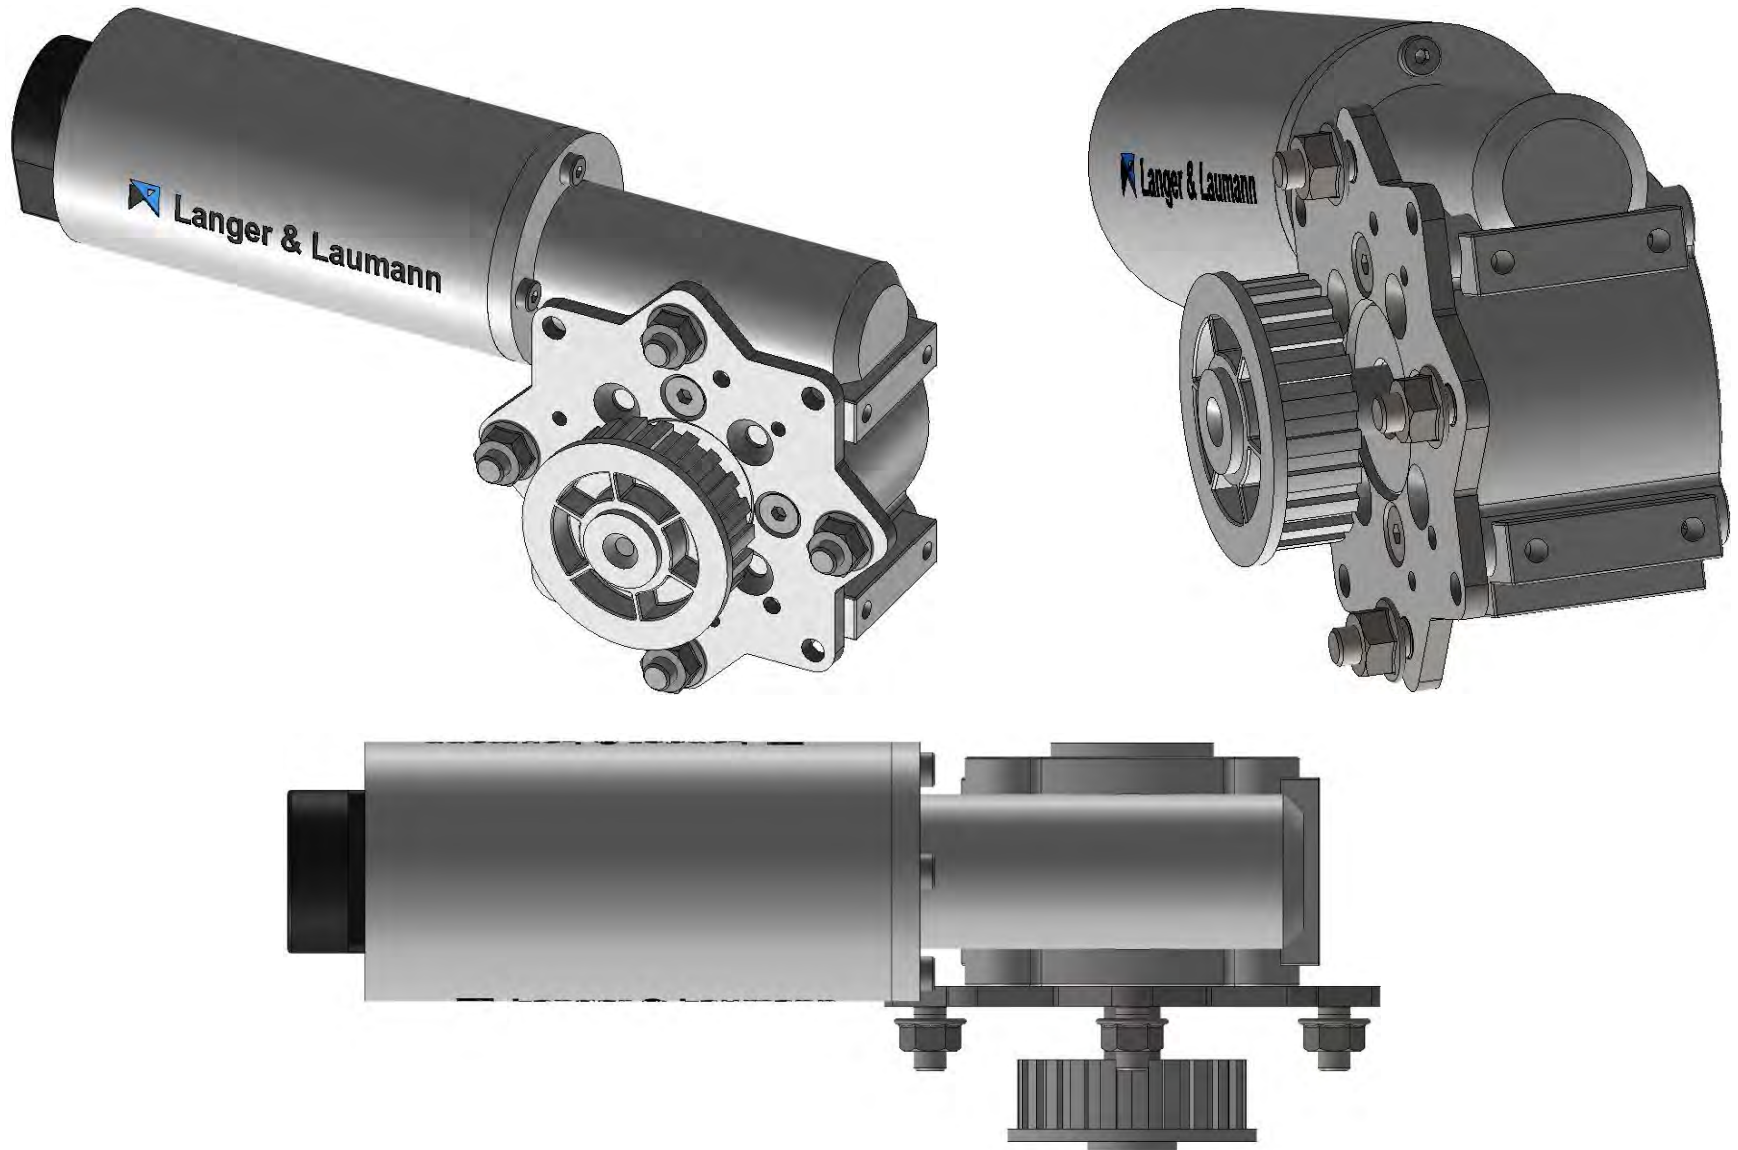

Umbauanleitung **assembly instruction**

MacPuarsa Zahnriemen **MacPuarsa tooth belt**

Version rechts / links - **version left / right**

Umbausatz komplett – full conversion kit

Langer & Laumann Ingenieurbüro GmbH
Wilmsberger Weg 8
48565 Steinfurt
Germany