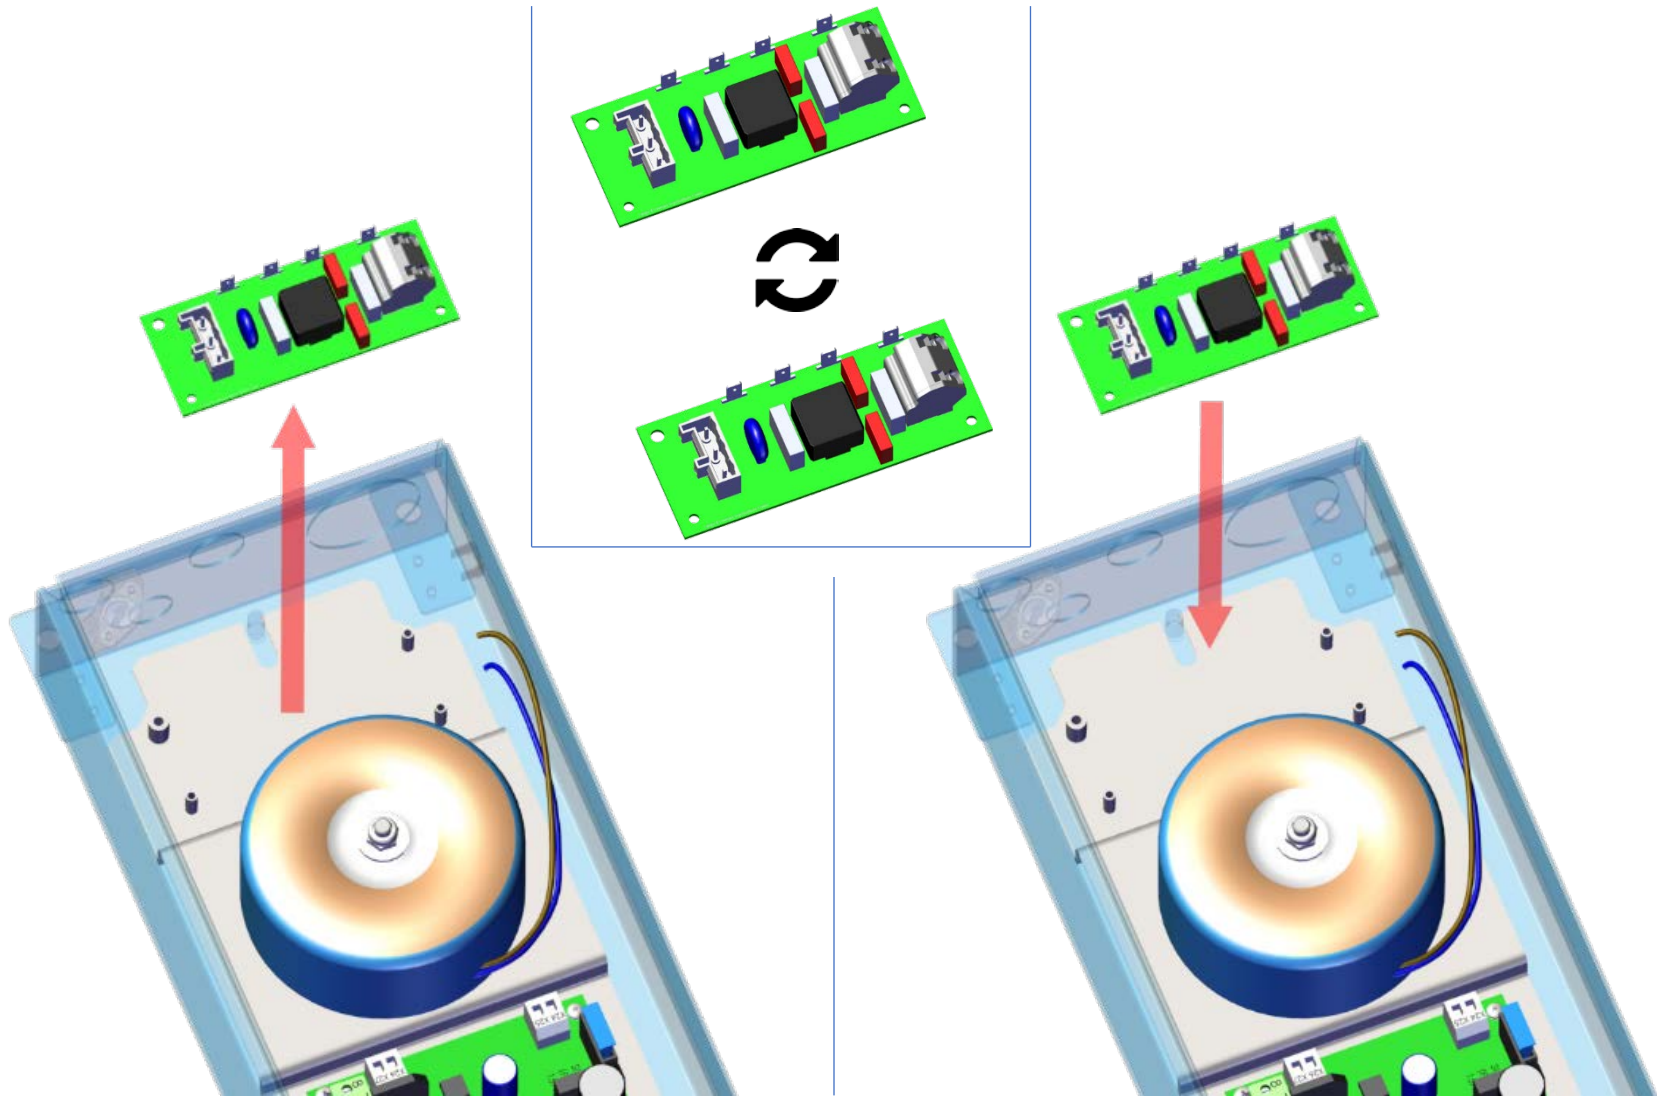

Anleitung **Instruction**

video

TSG V4 Elektronik - Austausch **Netzfilter**

TSG V4 electronic - mains filter **replacement**

Langer & Laumann Ingenieurbüro GmbH
Wilmsberger Weg 8
48565 Steinfurt
Germany

Tel.: +49 (2552) 92791 0