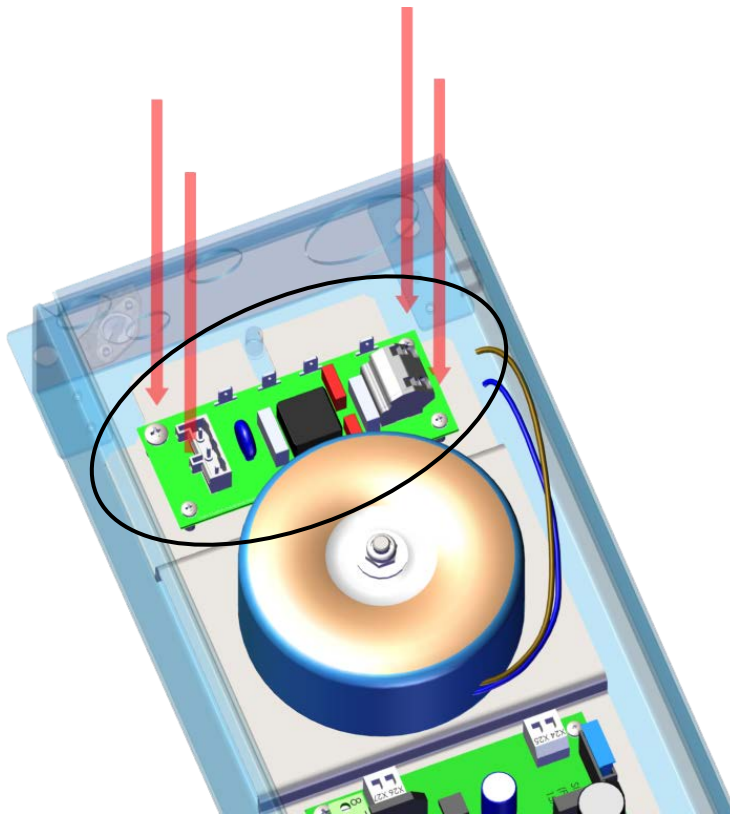

Anleitung **Instruction**

video

TSG V4 Elektronik - Austausch **Netzfilter**

TSG V4 electronic - mains filter **replacement**

Langer & Laumann Ingenieurbüro GmbH
Wilmsberger Weg 8
48565 Steinfurt
Germany

Tel.: +49 (2552) 92791 0