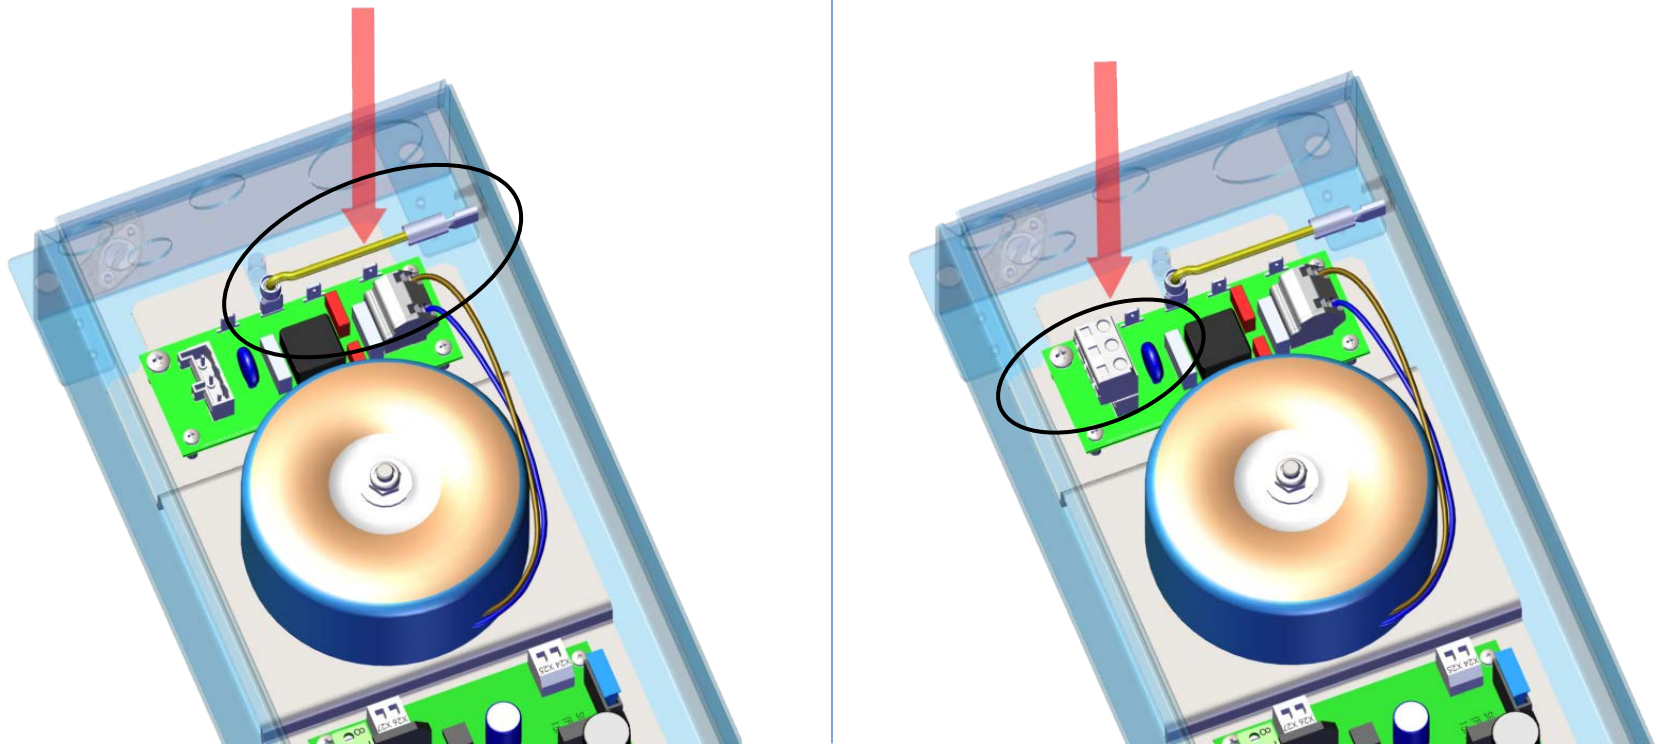

Anleitung **Instruction**

video

TSG V4 Elektronik - Austausch **Netzfilter**

TSG V4 electronic - mains filter **replacement**

Langer & Laumann Ingenieurbüro GmbH
Wilmsberger Weg 8
48565 Steinfurt
Germany

Tel.: +49 (2552) 92791 0