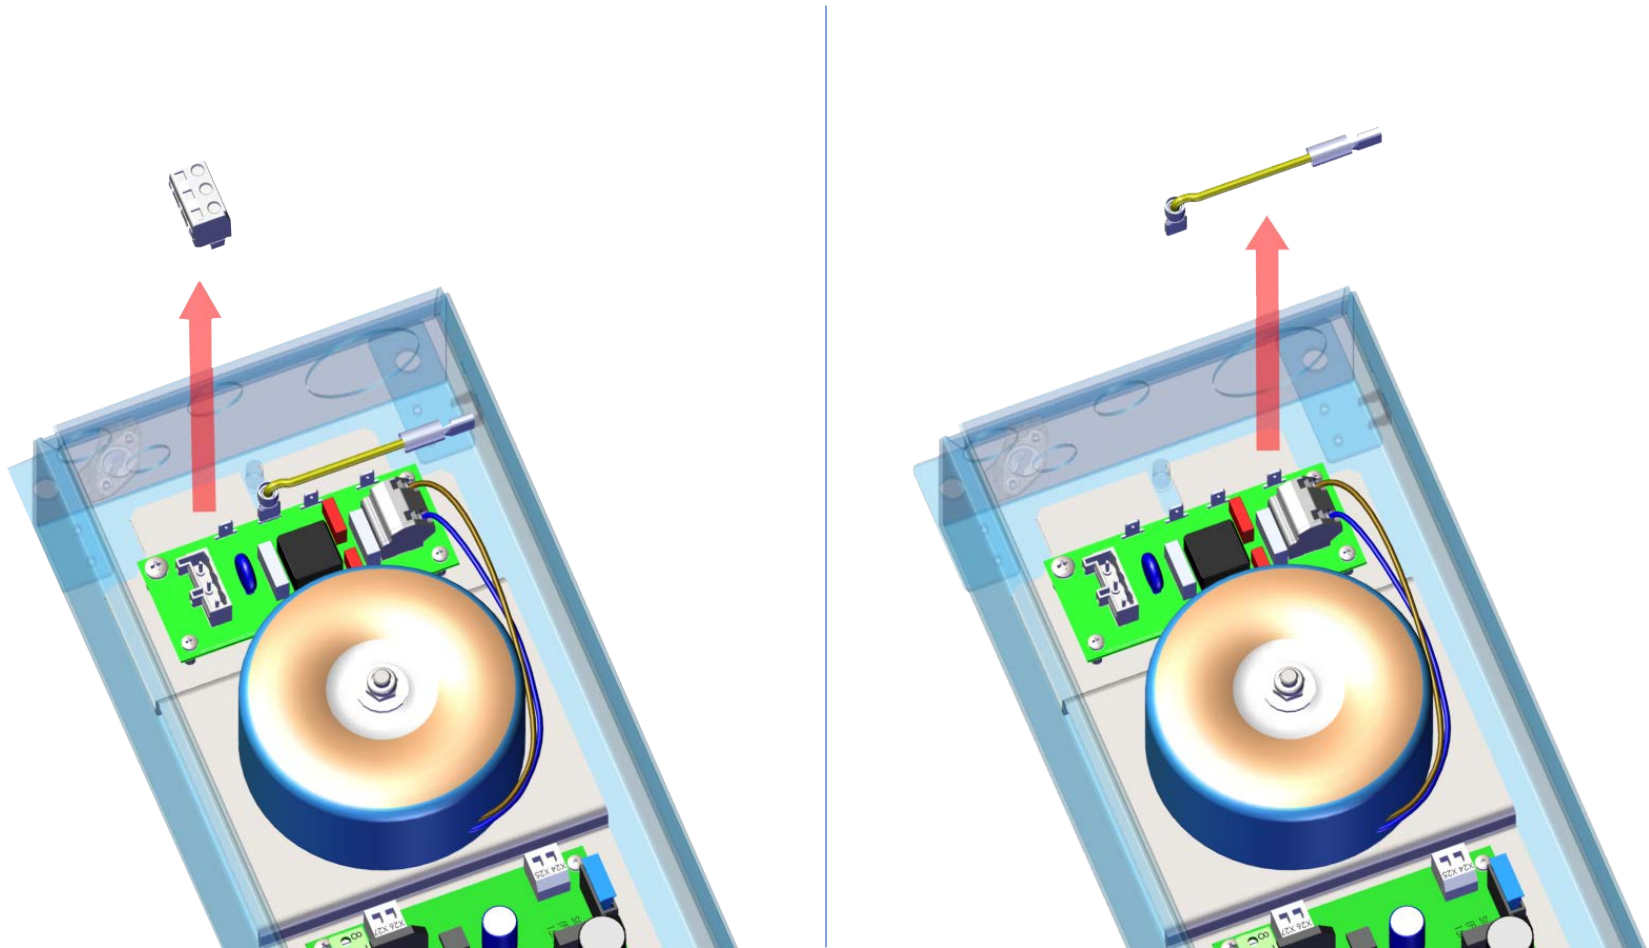

Anleitung **Instruction**

video

TSG V4 Elektronik - Austausch **Netzfilter**

TSG V4 electronic - mains filter **replacement**

Langer & Laumann Ingenieurbüro GmbH
Wilmsberger Weg 8
48565 Steinfurt
Germany

Tel.: +49 (2552) 92791 0