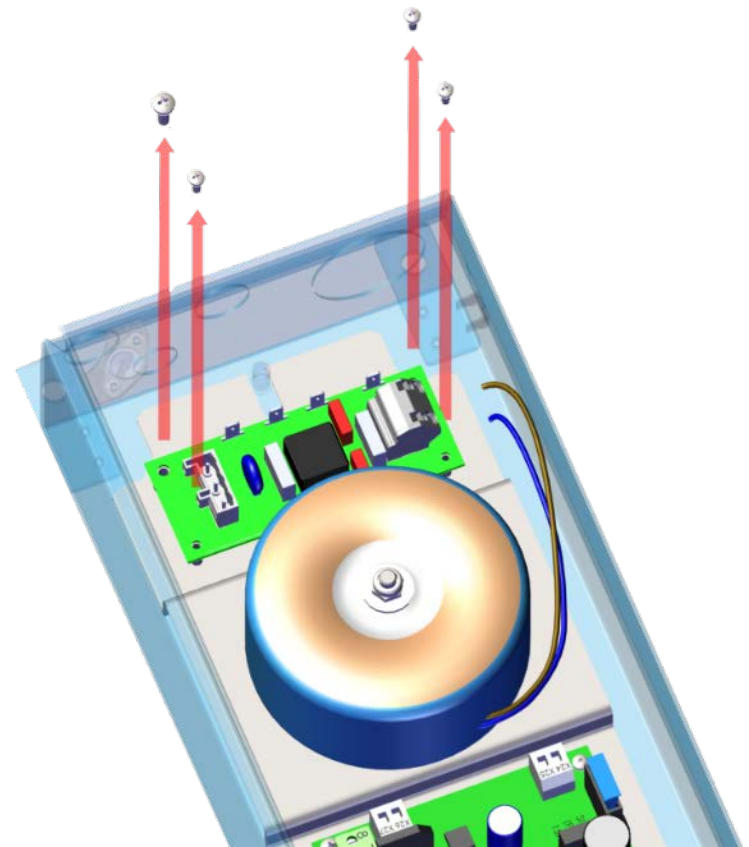

Anleitung **Instruction**

video

TSG V4 Elektronik - Austausch **Netzfilter**

TSG V4 electronic - mains filter **replacement**

Langer & Laumann Ingenieurbüro GmbH
Wilmsberger Weg 8
48565 Steinfurt
Germany

Tel.: +49 (2552) 92791 0