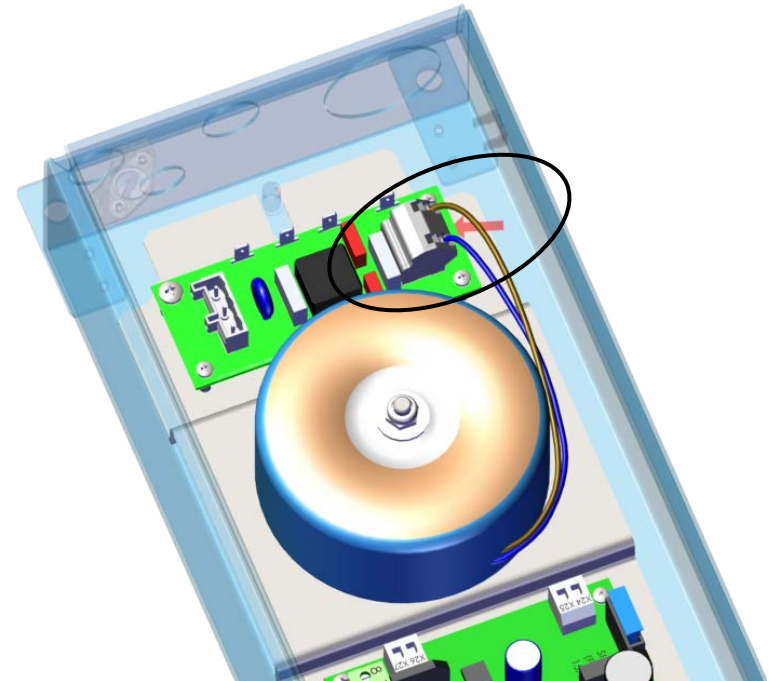

Anleitung **Instruction**

video

TSG V4 Elektronik - Austausch **Netzfilter**

TSG V4 electronic - mains filter **replacement**

Langer & Laumann Ingenieurbüro GmbH
Wilmsberger Weg 8
48565 Steinfurt
Germany

Tel.: +49 (2552) 92791 0