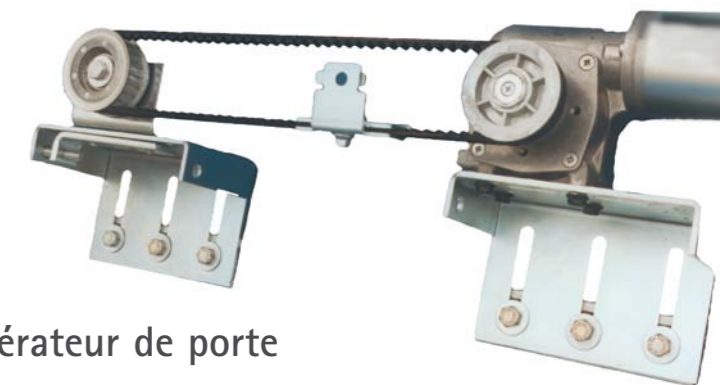

Opérateur de porte

Partout, où des gens ont à se déplacer, Langer Et Laumann fait en sorte que cela se fasse dans les meilleures conditions de confort et de sécurité.

D'une architecture compacte et agréable, nous vous ouvrons les portes. Qu'elles soient dans des gares, aéroports, centres commerciaux, immeubles, nos opérateurs TSG rendront vos déplacements moins contraignants.

L'opérateur de porte est le point important du confort d'un ascenseur. Avec nos opérateurs TSG, le confort et la rapidité se remarquent dans un silence souverain.

La fonction de contrôle d'obstacle intégrée, assure une sécurité et un confort supplémentaires de votre installation.

- Entraînement linéaire
- Vitesse
- Silencieux
- Contrôle d'obstacle
- Peu de mécanique